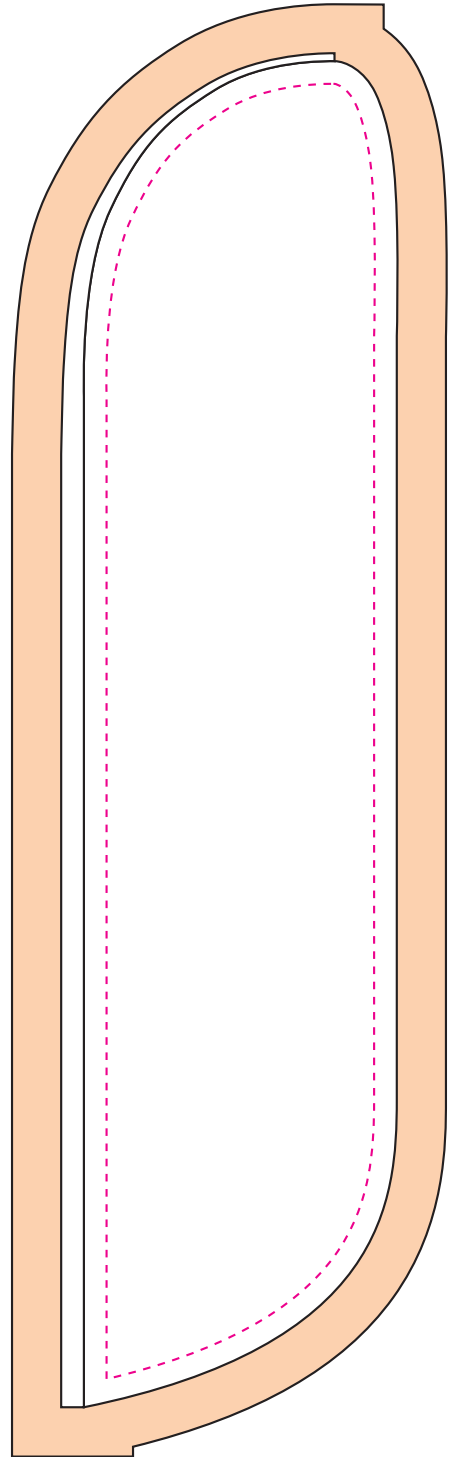

Decoflag normal

Decoflag curve

 Formato acabado >>> **179 x 44,5 cm**

 No poner texto, logotipo u otro fuera de la zona de restricción

 Formato de su fichero con un ribete de 6,5 cm