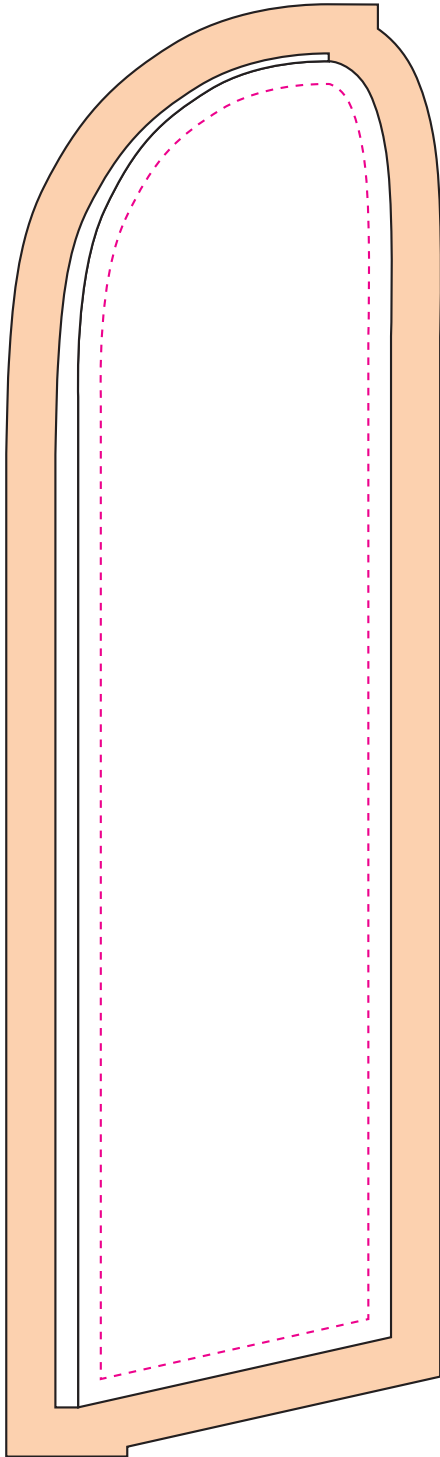

Decoflag normal

Decoflag curve

 Formato acabado >>> **179 x 44,5 cm**

 No poner texto, logotipo u otro fuera de la zona de restricción

 Formato de su fichero con un ribete de 6,5 cm