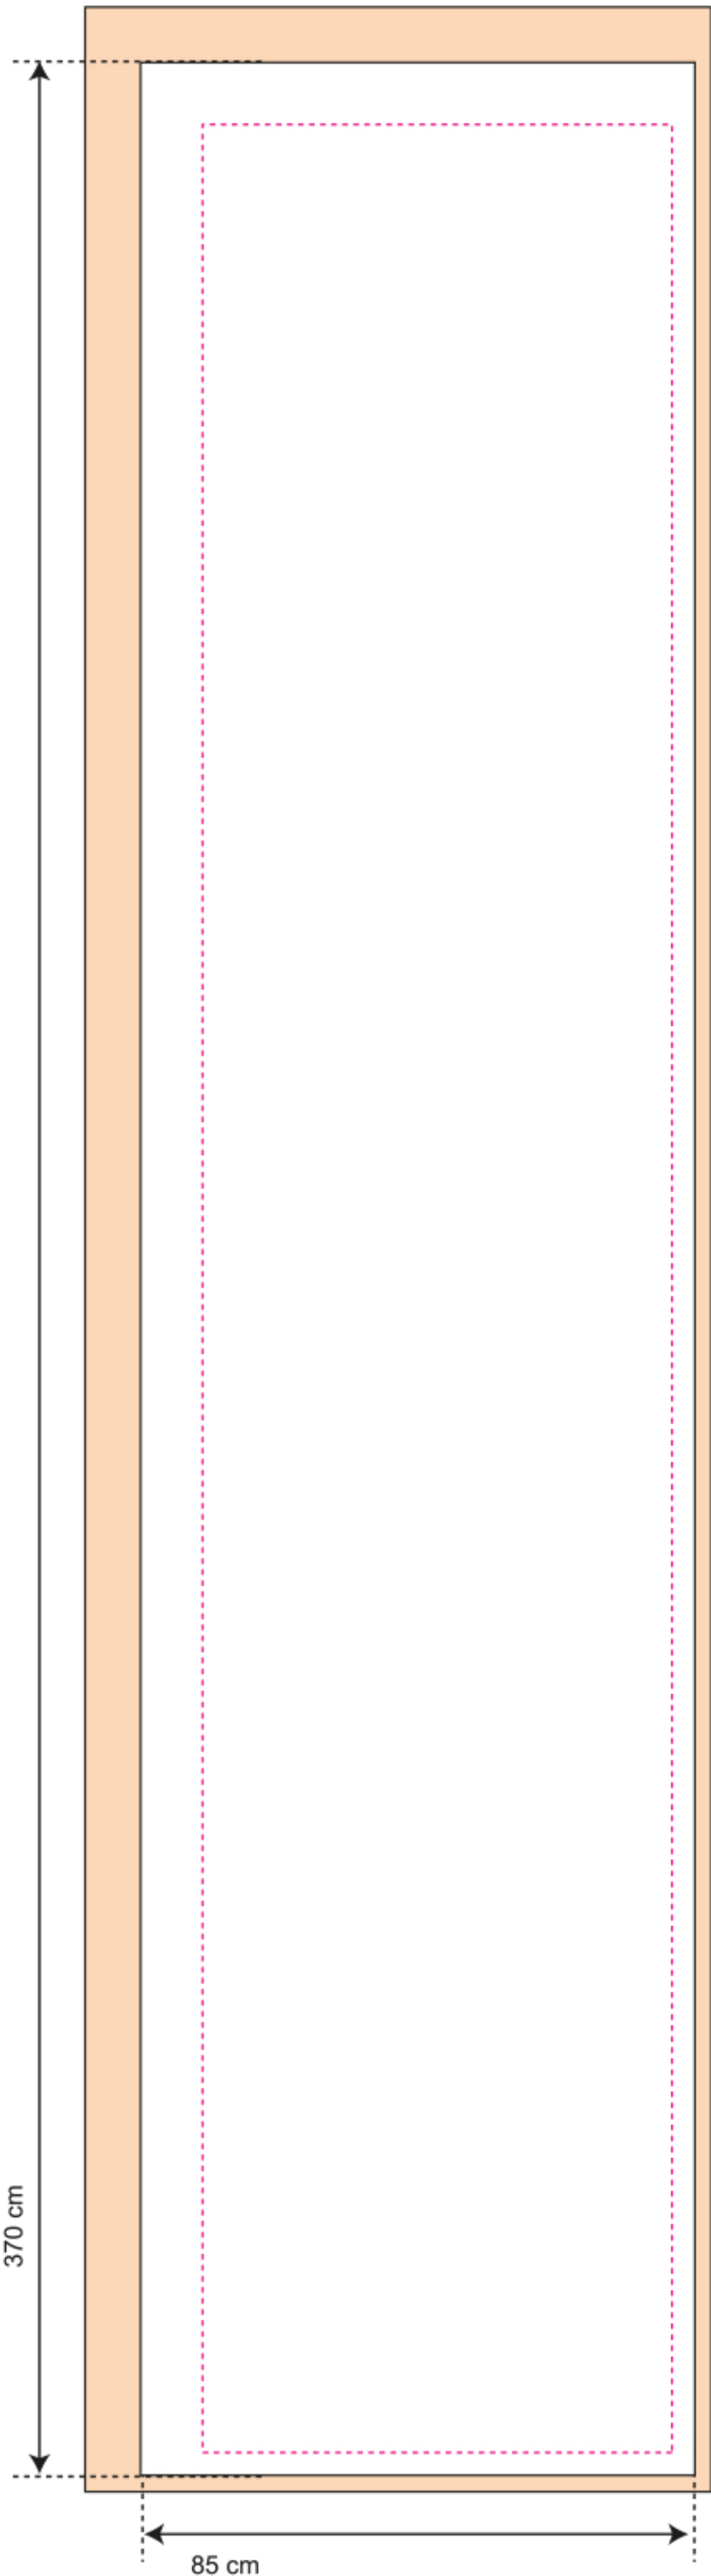

Modelo Rectangular 85x370

-  Formato acabado >>> 370 x 85 cm
-  No poner texto, logotipo u otro fuera de la zona de restricción
-  Formato de su fichero con un ribete